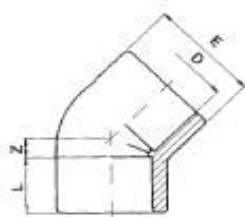

Уголок 45° (GYI)

D	L	Z	E	g	Артикул	Цена с НДС
16	14	5	23	10	GYI160	€ 0.91
20	16	5	28	17	GYI200	€ 0.95
25	19	6	34	29	GYI250	€ 1.09
32	22	8	42	47	GYI320	€ 1.45
40	26	10	51	77	GYI400	€ 1.77
50	31	12	61	110	GYI500	€ 2.27
63	38	14	75	180	GYI630	€ 3.49
75	44	17	89	310	GYI750	€ 5.67
90	51	20	106	486	GYI900	€ 7.99
110	61	24	129	836	GYI910	€ 16.97
125	69	27	145	1080	GYI920	€ 22.24
140	76	31	163	1525	GYI930	€ 35.17
160	86	35	185	2250	GYI940	€ 41.89
200	106	43	228	3500	GYI960	€ 72.34
225	119	49	255	5755	GYI970	€ 88.90
250	131	58	287	7680	GYI980	€ 226.91
315	164	66	360	14.480	GYI991	€ 441.11