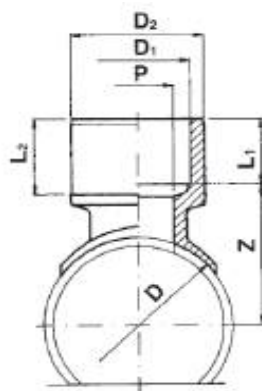

D x D₁ x D₂	L₁	L₂	Z	P	g	Артикул	Цена с НДС
32 x 16 x 20	14	16	31	14	8	DEI32A	€ 1,68
32 x 20 x 25	16	19	32	14	9	DEI32B	€ 1,76
40 x 16 x 20	14	16	37	14	9	DEI40A	€ 1,76
40 x 20 x 25	16	19	38	14	12	DEI40B	€ 1,76
40 x 25 x 32	19	22	38	19	21	DEI40C	€ 1,76
50 x 16 x 20	14	16	42	14	9	DEI50A	€ 2,10
50 x 20 x 25	16	19	43	14	12	DEI50B	€ 2,10
50 x 25 x 32	19	22	43	19	21	DEI50C	€ 2,12
50 x 32 x 40	22	26	45	24	35	DEI50D	€ 2,12
63 x 16 x 20	14	16	48	14	10	DEI63A	€ 2,32
63 x 20 x 25	16	19	49	14	13	DEI63B	€ 2,32
63 x 25 x 32	19	22	50	19	21	DEI63C	€ 2,40
63 x 32 x 40	22	26	51	24	37	DEI63D	€ 2,40
63 x 40 x 50	26	14	55	30	58	DEI63E	€ 2,60
75 x 16 x 20	14	16	54	14	9	DEI75A	€ 2,68
75 x 20 x 25	16	19	55	14	13	DEI75B	€ 2,68
75 x 25 x 32	19	22	56	19	21	DEI75C	€ 2,68
75 x 32 x 40	22	26	57	24	36	DEI75D	€ 2,82
75 x 40 x 50	26	31	61	30	58	DEI75E	€ 2,91
75 x 50 x 63	31	14	63	38	103	DEI75F	€ 2,96
90 x 16 x 20	14	16	62	14	10	DEI90A	€ 2,96
90 x 20 x 25	16	19	63	14	13	DEI90B	€ 2,96
90 x 25 x 32	19	22	63	19	23	DEI90C	€ 2,99
90 x 32 x 40	22	26	65	24	36	DEI90D	€ 3,05
90 x 40 x 50	26	31	68	30	58	DEI90E	€ 3,19
90 x 50 x 63	31	38	71	38	108	DEI90F	€ 3,21
90 X 63 x 75	38	44	70	48	137	DEI90G	€ 3,27
110 x 16 x 20	14	16	72	14	10	DEI91A	€ 3,27
110 x 20 x 25	16	16	73	14	13	DEI91B	€ 3,27
110 x 25 x 32	19	22	73	19	23	DEI91C	€ 3,35
110 x 32 x 40	22	26	75	24	36	DEI91D	€ 3,41
110 x 40 x 50	26	31	78	30	58	DEI91E	€ 3,49
110 x 50 x 63	31	38	81	38	108	DEI91F	€ 3,55
110 x 63 x 75	38	44	80	48	137	DEI91G	€ 3,63
125 x 20 x 25	16	19	80	14	13	DEI92B	€ 3,69
125 x 25 x 32	19	22	81	19	23	DEI92C	€ 3,69