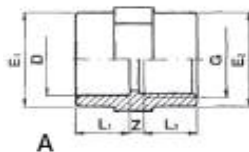

Уголок 45° резьбовой (GYP)

G	L₁	L₂	E	Z₁	Z₂	g	Артикул	Цена с НДС
16 x 3/8"	14	11,4	23	5	7,6	10	GYP16A	€1,54
20 x 1/2"	16	15	28	5	6,0	18	GYP20B	€1,63
25 x 3/4"	19	16,3	34	6	8,7	31	GYP25C	€1,72
32 x 1"	22	19,1	42	8	10,9	51	GYP32D	€1,86
40 x 1 1/4"	26	21,4	51	10	14,6	80	GYP40E	€2,59
50 x 1 1/2"	31	21,4	61	12	21,6	155	GYP50F	€3,31
63 x 2"	38	25,7	75	14	26,3	275	GYP63G	€4,95
75 x 2 1/2"	44	30,2	89	17	30,8	360	GYP75H	€10,30
90 x 3"	51	33,3	106	20	37,7	620	GYP90I	€13,30
110 x 4"	61	39,3	129	24	45,7	830	GYP91L	€23,60

Муфта резьбовая (MAP)

A

B

	D x G	L₁	L₂	Z	E₁	E₂	g	Артикул	Цена с НДС
A	16 x 3/8"	14	11,4	6	23	23	9	MAP16A	€0,86
A	20 x 1/2"	16	15	6	28	28	17	MAP20B	€0,95
A	25 x 3/4"	19	16,3	6	34	34	24	MAP25C	€1,00
A	32 x 1"	22	19,1	6	42	42	42	MAP32D	€1,13
A	40 x 1 1/4"	26	21,4	4	51	51	60	MAP40E	€1,59
A	50 x 1 1/2"	31	21,4	7	61	58	87	MAP50F	€2,41
A	63 x 2"	38	25,7	7	75	72	134	MAP63G	€3,22
A	75 x 2 1/2"	44	30,2	8	89	89	215	MAP75H	€9,30
A	90 x 3"	51	33,3	9	106	103	340	MAP90I	€10,53
A	110 x 4"	61	39,3	10	129	130	550	MAP91L	€15,25
B	125 x 5"	69	43,6	51	160	—	1060	MAP92N	€21,06
B	140 x 5"	76	43,6	40	162	—	1120	MAP93N	€32,67
B	160 x 6"	86	48	46	184	—	1400	MAP94O	€38,53

A

B