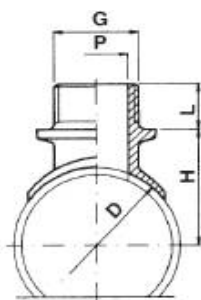

Седло переходное с наружной резьбой (DMF)

D x G	P	H	L	g	Артикул	Цена с НДС
125 x 2"	48	84	25,7	120	DMF92G	€ 2,54
140 x 1/2"	14	87	15	13	DMF93B	€ 2,71
140 x 3/4"	19	88	16,3	23	DMF93C	€ 2,71
140 x 1"	24	89	19,1	36	DMF93D	€ 2,63
140 x 1 1/4"	30	91	21,4	62	DMF93E	€ 2,68
140 x 1 1/2"	38	91	21,4	108	DMF93F	€ 2,71
140 x 2"	48	92	25,7	120	DMF93G	€ 2,71
160 x 3/4"	19	98	16,3	23	DMF94C	€ 2,71
160 x 1"	24	99	19,1	36	DMF94D	€ 2,71
160 x 1 1/4"	30	101	21,4	62	DMF94E	€ 2,85
160 x 1 1/2"	38	101	21,4	108	DMF94F	€ 2,91
160 x 2"	48	102	25,7	120	DMF94G	€ 2,91
200 x 1"	24	118	19,1	36	DMF96D	€ 2,91
200 x 1 1/4"	30	121	21,4	62	DMF96E	€ 2,99
200 x 1 1/2"	38	121	21,4	108	DMF96F	€ 2,99
200 x 2"	48	122	25,7	120	DMF96G	€ 2,99
225 x 1 1/4"	30	133	21,4	36	DMF97E	€ 2,99
225 x 1 1/2"	38	133	21,4	62	DMF97F	€ 2,99
225 x 2"	48	134	25,7	108	DMF97G	€ 3,05
250 x 1 1/4"	30	146	21,4	120	DMF98E	€ 3,05
250 x 1 1/2"	38	146	21,4	108	DMF98F	€ 3,05
250 x 2"	48	147	25,7	120	DMF98G	€ 3,19
315 x 1 1/2"	38	149	21,4	108	DMF99F	€ 4,64
315 x 2"	48	180	25,7	120	DMF99G	€ 5,09