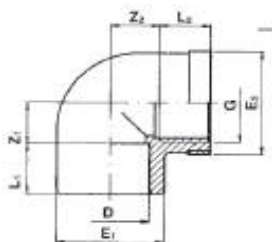

D x G	L₁	L₂	Z₂	Z₁	E₂	E₁	g	Артикул	Цена с НДС
16x3/8"	14	11,4	11,6	9	25	23	14	GGP16А	€2,00
20x1/2"	16	15	12	11	30	28	31	GGP20В	€2,00
25x3/4"	19	16,3	16,7	14	35	34	37	GGP25С	€2,41
32x1"	22	19,1	19,9	17	45	42	62	GGP32D	€2,95
40x1 1/4"	26	21,4	25,6	21	55	51	95	GGP40Е	€3,63
50x1 1/2"	31	21,4	35,6	26	65	61	160	GGP50F	€4,99
63x2"	38	25,7	45,3	33	75	75	270	GGP63G	€7,26