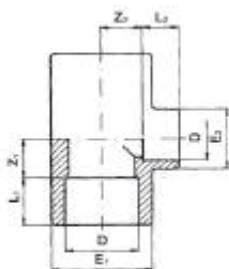

Тройник понижающий 90° (ТRI)

D x D	L₁	L₂	Z₁	Z₂	E₁	E₂	g	Артикул	Цена с НДС
20 x 16	16	14	11	11	28	23	16	TRI20A	€ 0.68
25 x 16	19	14	14	14	34	23	41	TRI25A	€ 0.86
25 x 20	19	16	14	14	34	28	42	TRI25B	€ 0.86
32 x 16	22	14	17	17	42	23	68	TRI32A	€ 1.13
32 x 20	22	16	17	17	42	28	66	TRI32B	€ 1.13
32 x 25	22	19	17	17	42	34	70	TRI32C	€ 1.13
40 x 20	26	16	21	21	51	28	105	TRI40B	€ 1.82
40 x 25	26	19	21	21	51	34	111	TRI40C	€ 1.82
40 x 32	26	22	21	21	51	42	112	TRI40D	€ 1.82
50 x 20	31	16	26	26	61	28	156	TRI50B	€ 2.45
50 x 25	31	19	26	26	61	34	162	TRI50C	€ 2.45
50 x 32	31	22	26	26	61	42	162	TRI50D	€ 2.45
50 x 40	31	26	26	26	61	51	168	TRI50E	€ 2.45
63 x 20	38	16	33	33	75	28	268	TRI63B	€ 3.86
63 x 25	38	19	33	33	75	34	270	TRI63C	€ 3.86
63 x 32	38	22	33	33	75	42	274	TRI63D	€ 3.86
63 x 40	38	26	33	33	75	51	277	TRI63E	€ 3.86
63 x 50	38	31	33	33	75	61	278	TRI63F	€ 3.86
75 x 32	44	22	39	39	89	42	463	TRI75D	€ 7.08
75 x 40	44	26	39	39	89	51	465	TRI75E	€ 7.08