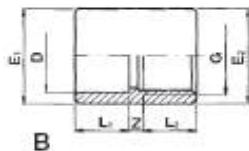

Уголок 45° резьбовой (GYP)

G	L₁	L₂	E	Z₁	Z₂	g	Артикул	Цена с НДС
16 x 3/8"	14	11,4	23	5	7,6	10	GYP16A	€1,54
20 x 1/2"	16	15	28	5	6,0	18	GYP20B	€1,63
25 x 3/4"	19	16,3	34	6	8,7	31	GYP25C	€1,72
32 x 1"	22	19,1	42	8	10,9	51	GYP32D	€1,86
40 x 1 1/4"	26	21,4	51	10	14,6	80	GYP40E	€2,59
50 x 1 1/2"	31	21,4	61	12	21,6	155	GYP50F	€3,31
63 x 2"	38	25,7	75	14	26,3	275	GYP63G	€4,95
75 x 2 1/2"	44	30,2	89	17	30,8	360	GYP75H	€10,30
90 x 3"	51	33,3	106	20	37,7	620	GYP90I	€13,30
110 x 4"	61	39,3	129	24	45,7	830	GYP91L	€23,60

Муфта резьбовая (MAP)

A

B

	D x G	L₁	L₂	Z	E₁	E₂	g	Артикул	Цена с НДС
A	16 x 3/8"	14	11,4	6	23	23	9	MAP16A	€0,86
A	20 x 1/2"	16	15	6	28	28	17	MAP20B	€0,95
A	25 x 3/4"	19	16,3	6	34	34	24	MAP25C	€1,00
A	32 x 1"	22	19,1	6	42	42	42	MAP32D	€1,13
A	40 x 1 1/4"	26	21,4	4	51	51	60	MAP40E	€1,59
A	50 x 1 1/2"	31	21,4	7	61	58	87	MAP50F	€2,41
A	63 x 2"	38	25,7	7	75	72	134	MAP63G	€3,22
A	75 x 2 1/2"	44	30,2	8	89	89	215	MAP75H	€9,30
A	90 x 3"	51	33,3	9	106	103	340	MAP90I	€10,53
A	110 x 4"	61	39,3	10	129	130	550	MAP91L	€15,25
B	125 x 5"	69	43,6	51	160	—	1060	MAP92N	€21,06
B	140 x 5"	76	43,6	40	162	—	1120	MAP93N	€32,67
B	160 x 6"	86	48	46	184	—	1400	MAP94O	€38,53

A

B