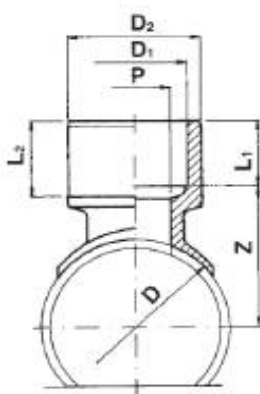

Седло переходное (DEI)

D x D₁ x D₂	L₁	L₂	Z	P	g	Артикул	Цена с НДС
125 x 32 x 40	22	26	82	24	36	DEI92D	€3.72
125 x 40 x 50	26	31	86	30	58	DEI92E	€3.72
125 x 50 x 63	31	38	88	38	108	DEI92F	€3.77
125 x 63 x 75	38	44	88	48	137	DEI92G	€3.81
140 x 20 x 25	16	19	88	14	13	DEI93B	€3.86
140 x 25 x 32	19	22	88	19	23	DEI93C	€3.95
140 x 32 x 40	22	26	90	24	36	DEI93D	€4.04
140 x 40 x 50	26	31	93	30	62	DEI93E	€4.08
140 x 50 x 63	31	38	96	38	108	DEI93F	€4.13
140 x 63 x 75	38	44	95	48	137	DEI93G	€4.13
160 x 25 x 32	19	22	98	19	23	DEI94C	€4.18
160 x 32 x 40	22	26	100	24	36	DEI94D	€4.22
160 x 40 x 50	26	31	103	30	62	DEI94E	€4.36
160 x 50 x 63	31	38	106	38	108	DEI94F	€4.45
160 x 63 x 75	38	44	105	48	137	DEI94G	€4.54
200 x 32 x 40	22	26	120	24	36	DEI96D	€4.58
200 x 40 x 50	26	31	123	30	62	DEI96E	€4.63
200 x 50 x 63	31	38	126	38	108	DEI96F	€4.77
200 x 63 x 75	38	44	125	48	137	DEI96G	€4.81
225 x 40 x 50	26	31	136	30	62	DEI97E	€4.86
225 x 50 x 63	31	38	138	38	108	DEI97F	€4.90
225 x 63 x 75	38	44	138	48	137	DEI97G	€4.99
250 x 40 x 50	26	31	148	30	62	DEI98E	€5.08
250 x 50 x 63	31	38	151	38	108	DEI98F	€5.08
250 x 63 x 75	38	44	150	48	137	DEI98G	€5.17
315 x 50 x 63	31	38	183	38	108	DEI99F	€5.22
315 x 63 x 75	38	44	183	48	137	DEI99G	€5.26

Штуцер под шланг (PGI)