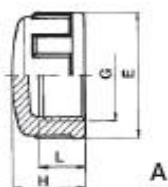

Заглушка резьбовая с внутренней резьбой (CAF)

	G	F	L	Z	g	Артикул	Цена с НДС
B	3/8"	23	11,4	22	7	CAF160	€ 0,86
A	1/2"	28	15,0	21	13	CAF200	€ 0,91
A	3/4"	34	16,3	23	16	CAF250	€ 1,04
A	1"	42	19,1	26	20	CAF320	€ 1,45
A	1 1/4"	51	21,4	29	35	CAF400	€ 1,18
A	1 1/2"	61	21,4	32	50	CAF500	€ 2,31
A	2"	75	25,7	37	80	CAF630	€ 3,09
B	2 1/2"	89	30,2	50	190	CAF750	€ 7,81
B	3"	103	33,3	53	270	CAF900	€ 8,44
B	4"	130	39,3	59	420	CAF910	€ 9,85