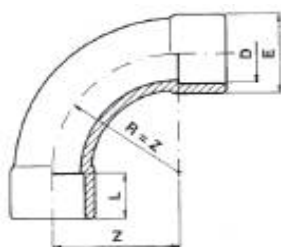

D	L	Z	E	g	Артикул	Цена с НДС
20	16	40	29	30	CUI200	€ 4.31
25	19	50	36	50	CUI250	€ 5.08
32	22	64	43	92	CUI320	€ 6.44
40	26	80	54	165	CUI400	€ 8.62
50	31	100	61	270	CUI500	€ 12.21
63	38	126	76	490	CUI630	€ 16.11
75	44	150	94	910	CUI750	€ 36.31
90	51	180	113	1.600	CUI900	€ 44.11
110	61	220	137	2.856	CUI910	€ 71.48

Втулка переходная короткая (RCI)