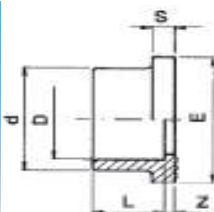

D	L	Z	d	S	E	g	DN*	Артикул	Цена с НДС
20	16	3	27	6	34	10	15	QRI200	€ 0,50
25	19	3	33	7	41	17	20	QRI250	€ 0,59
32	22	3	41	7	50	25	25	QRI320	€ 0,64
40	26	3	50	8	61	40	32	QRI400	€ 1,04
50	31	3	61	8	73	60	40	QRI500	€ 1,50
63	38	3	76	9	90	105	50	QRI630	€ 2,68
75	44	3	90	10	106	170	65	QRI750	€ 4,04
90	51	5	108	11	125	279	80	QRI900	€ 4,90
110	61	5	131	12	150	444	100	QRI910	€ 6,44
125	69	5	147	13	168	570	110	QRI920	€ 13,75