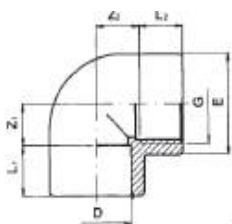

Уголок 90° резьбовой (GOP)

G	L₁	L₂	E	Z₁	Z₂	g	Артикул	Цена с НДС
16 x 3/8"	14	11,4	23	9	11,6	13	GOP16A	€0,82
20 x 1/2"	16	15	28	11	12,0	21	GOP20B	€1,00
25 x 3/4"	19	16,3	34	14	16,7	35	GOP25C	€1,18
32 x 1"	22	19,1	42	17	19,9	60	GOP32D	€1,50
40 x 1 1/4"	26	21,4	51	21	25,6	91	GOP40E	€2,63
50 x 1 1/2"	31	21,4	61	26	35,6	155	GOP50F	€3,54
63 x 2"	38	25,7	75	33	45,3	265	GOP63G	€4,90
75 x 2 1/2"	44	30,2	89	39	52,8	400	GOP75H	€10,62
90 x 3"	51	33,3	106	47	64,7	670	GOP90I	€15,25
110 x 4"	61	39,3	129	57	78,7	1055	GOP91L	€23,60