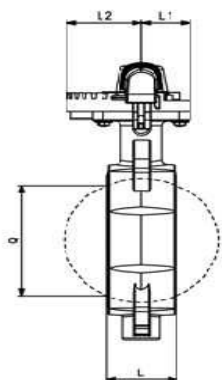

Дисковый затвор