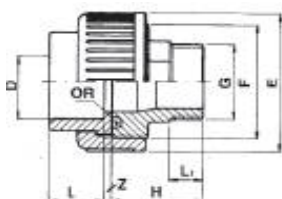

Муфта разъемная с наружной резьбой (BMP)