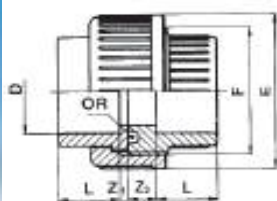

Муфта разъемная (BOI)

D	L	Z₁	Z₂	F	E	O Ring	g	Артикул	Цена с НДС
16	14	3	10	3/4"	34	3062	25	BOI160	€ 1.86
20	16	3	10	1"	42	4081	42	BOI200	€ 2.00
25	19	3	10	1 1/4"	52	4112	66	BOI250	€ 2.27
32	22	3	10	1 1/2"	59	4131	92	BOI320	€ 3.00
40	26	3	12	2"	73	6162	160	BOI400	€ 3.81
50	31	3	14	2 1/4"	82	6187	200	BOI500	€ 5.40
63	38	3	18	2 3/4"	100	6237	355	BOI630	€ 7.40
75	44	3	18	3 1/2"	119	6312	575	BOI750	€ 21.19
90	51	5	18	4"	134	6362	765	BOI900	€ 24.55
110	61	5	18	5"	163	6450	1.285	BOI910	€ 28.32