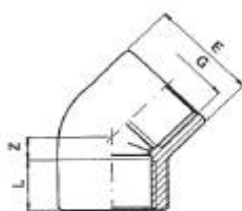

G	L	Z	E	g	Артикул	Цена с НДС
3/8"	11,4	7,6	23	10	GYF160	€ 1,77
1/2"	15	6	28	18	GYF200	€ 1,77
3/4"	16,3	8,7	34	31	GYF250	€ 1,91
1"	19,1	10,9	42	51	GYF320	€ 2,36
1 1/4"	21,4	14,6	51	80	GYF400	€ 3,22
1 1/2"	21,4	21,6	61	155	GYF500	€ 4,22
2"	25,7	26,3	75	275	GYF630	€ 6,08
2 1/2"	30,2	30,8	89	360	GYF750	€ 15,43
3"	33,3	37,7	106	620	GYF900	€ 19,29
4"	39,3	45,7	129	830	GYF910	€ 29,50