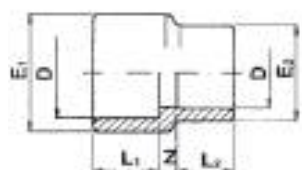

D x D	L₁	L₂	Z	E₁	E₂	g	Артикул	Цена с НДС
20 x 16	16	14	6	28	23	14	MRI20A	€0.50
25 x 20	19	16	6	34	28	22	MRI25B	€0.59
32 x 25	22	19	6	42	34	35	MRI32C	€0.73
40 x 32	26	22	6	51	42	53	MRI40D	€0.95
50 x 40	31	26	6	61	51	81	MRI50E	€1.27
63 x 50	38	31	6	75	61	120	MRI63F	€1.82
75 x 63	44	38	4	89	75	211	MRI75G	€4.54
90 x 75	51	44	5	106	89	350	MRI90H	€5.81
110 x 90	61	51	6	129	106	550	MRI91I	€8.80
125 x 110	69	61	24	145	129	740	MRI92L	€13.98
140 x 110	76	61	25	160	129	970	MRI93L	€17.56
140 x 125	76	69	19	160	145	1.025	MRI93M	€21.56
160 x 110	86	61	24	181	130	1.220	MRI94L	€29.50
160 x 140	86	76	8	184	162	1.350	MRI94N	€29.50
200 x 160	106	86	24	227	184	2.360	MRI960	€58.91
225 x 200	119	106	10	255	227	3.220	MRI970Q	€66.71