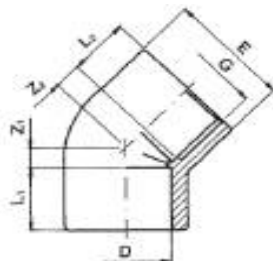

Уголок 45° резьбовой (GYP)