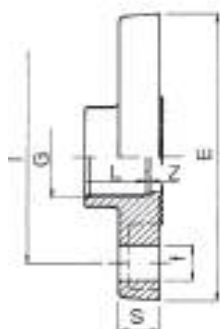

Фланец резьбовой (FFF)

DN	G	f	L	g	E	I	S	Z	drill	Болты	Артикул	Цена с НДС
15	1/2"	14	15	70	95	65	11	5,5	4	M12x45	FFF200	€ 3,22
20	3/4"	14	16,3	105	105	75	12	7,5	4	M12x50	FFF250	€ 3,54
25	1"	14	19,1	148	115	85	14	7,5	4	M12x50	FFF320	€ 3,90
32	1 1/4"	18	21,4	225	140	100	15	9	4	M16x55	FFF400	€ 5,72
40	1 1/2"	18	21,4	285	150	110	16	14	4	M16x60	FFF500	€ 7,71
50	2"	18	25,7	420	165	125	18	17	4	M16x65	FFF630	€ 9,30
65	2 1/2"	18	30,2	520	185	145	19	20	4	M16x70	FFF750	€ 12,71
80	3"	18	30,3	735	200	160	20	25	8	M16x70	FFF900	€ 15,52
100	4"	18	39,9	930	220	180	22	30	8	M16x80	FFF910	€ 19,15