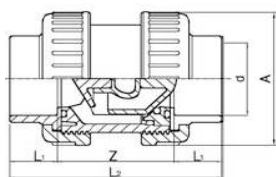

d	DN	A	X	Z	L1	L2	Артикул	Цена с НДС
16	10	50	42	48	14	76	VRO211160	€ 15,03
20	15	50	42	48	16	80	VRO21120	€ 15,03
25	20	59	48	53	19	91	VRO211250	€ 16,02
32	25	68	54	58	22	102	VRO211320	€ 17,42
40	32	80	62	68	26	120	VRO211400	€ 20,39
50	40	94	72	78	31	140	VRO211500	€ 24,24
63	50	115	86	93	38	169	VRO211630	€ 31,37
75	65	168	110	118	44	206	VRO211750	€ 66,84
90	80	168	128	140	51	242	VRO211900	€ 84,26