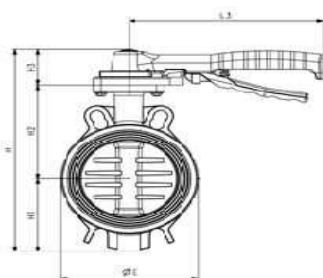

Дисковый затвор