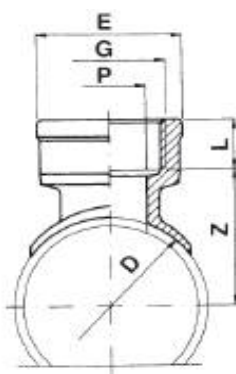

Седло переходное с внутренней резьбой (DEF)

D x G	L	P	Z	E	g	Артикул	Цена с НДС
32 x 1/4"	12,9	11	28,9	24,2	10	DEF32Z	€ 1,31
32 x 3/8"	14	11	28	24,2	10	DEF32A	€ 1,32
32 x 1/2"	15	14	33	30	15	DEF32B	€ 1,32
40 x 1/4"	12,9	11	32,9	24,2	10	DEF40Z	€ 1,32
40 x 3/8"	14	11	32	24,2	10	DEF40A	€ 1,32
40 x 1/2"	15	14	37	30	15	DEF40B	€ 1,32
40 x 3/4"	16,3	19	38	36	23	DEF40C	€ 1,32
50 x 1/4"	12,9	11	37,9	24,2	10	DEF50Z	€ 1,32
50 x 3/8"	14	11	37	24,2	10	DEF50A	€ 1,41
50 x 1/2"	15	14	42	30	15	DEF50B	€ 1,41
50 x 3/4"	16,3	19	43	36	23	DEF50C	€ 1,45
50 x 1"	19,1	24	44	45	30	DEF50D	€ 1,50
63 x 1/4"	12,9	11	44,4	24,2	10	DEF63Z	€ 1,41
63 x 3/8"	14	11	43,5	24,2	10	DEF63A	€ 1,59
63 x 1/2"	15	14	48	30	15	DEF63B	€ 1,59
63 x 3/4"	16,3	19	49	36	23	DEF63C	€ 1,68
63 x 1"	19,1	24	50	45	39	DEF63D	€ 1,68
63 x 1 1/4"	21,4	30	52	53	60	DEF63E	€ 1,82
75 x 1/4"	12,9	11	50,4	24,2	10	DEF75Z	€ 1,87
75 x 3/8"	14	11	49,5	24,2	10	DEF75A	€ 1,86
75 x 1/2"	15	38	58	64	95	DEF75B	€ 1,86
75 x 3/4"	16,3	19	55	36	22	DEF75C	€ 1,91
75 x 1"	19,1	24	56	45	37	DEF75D	€ 1,95
75 x 1 1/4"	21,4	30	58	53	60	DEF75E	€ 2,09
75 x 1 1/2"	21,4	38	58	64	95	DEF75F	€ 2,09
90 x 1/4"	12,9	11	57,9	24,2	10	DEF90Z	€ 2,11
90 x 3/8"	14	11	57	24,2	10	DEF90A	€ 2,09
90 x 1/2"	15	14	62	30	16	DEF90B	€ 2,09
90 x 3/4"	16,3	19	63	36	22	DEF90C	€ 2,13
90 x 1"	19,1	24	64	45	37	DEF90D	€ 2,18
90 x 1 1/4"	21,4	30	66	53	60	DEF90E	€ 2,27
90 x 1 1/2"	21,4	38	66	64	95	DEF90F	€ 2,41
90 x 2"	25,7	48	67	78	105	DEF90G	€ 2,59
110 x 1/4"	12,9	11	67,9	24,2	10	DEF91Z	€ 2,09
110 x 3/8"	14	11	67	24,2	10	DEF91A	€ 2,31
110 x 1/2"	15	14	72	30	16	DEF91B	€ 2,32
110x3/4"	16,3	19	73	36	23	DEF91C	€ 2,41
110x1"	19,1	24	74	45	37	DEF91D	€ 2,40
110x1/4"	21,4	30	76	53	60	DEF91E	€ 2,49
110 x 2"	25,7	48	77	78	105	DEF91G	€ 2,54
125 x 1/4"	12,9	11	75,4	24,2	10	DEF92Z	€ 2,46
125 x 3/8"	14	11	74,5	24,2	10	DEF92A	€ 2,50
125 x 1/2"	15	14	79	30	16	DEF92B	€ 2,60
125 x 3/4"	16,3	19	80	36	24	DEF92C	€ 2,60
125 x 1"	19,1	24	81	45	36	DEF92D	€ 2,61
125 x 1 1/4"	21,4	30	83	53	60	DEF92E	€ 2,69
125 x 1 1/2"	21,4	38	83	64	95	DEF92F	€ 2,69
125 x 2"	25,7	48	84	78	105	DEF92G	€ 2,71
140 x 1/4"	12,9	11	82,9	24,2	10	DEF93Z	€ 2,68
140 x 3/8"	14	11	82	24,2	10	DEF93A	€ 2,72
140 x 1/2"	15	14	87	30	16	DEF93B	€ 2,81
140 x 3/4"	16,3	19	88	36	25	DEF93C	€ 2,86
140 x 1"	19,1	24	89	45	36	DEF93D	€ 2,90
140 x 1 1/4"	21,4	30	91	53	60	DEF93E	€ 2,95