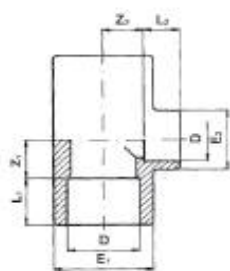

Тройник понижающий 90° (TRI)