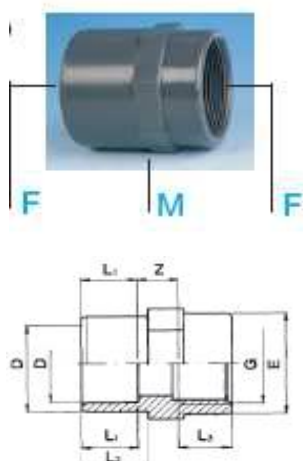

Муфта переходная с внутренней резьбой (ВМФ)

D x D x G	L₃	L₂	L₁	Z	E	g	Артикул	Цена с НДС
20 x 25 x 1/2"	15	19	16	12	28	20	MFP25B	€1.54
25 x 32 x 3/4"	16,3	22	19	13	34	32	MFP32C	€1.77
32 x 40 x 1"	19,1	26	22	14	42	50	MFP40D	€2.00
40 x 50 x 1 1/4"	21,4	31	26	16	51	70	MFP50E	€2.27
50 x 63 x 1 1/2"	21,4	38	31	18	58	120	MFP63F	€2.95
63 x 75 x 2"	25,7	44	38	18	72	180	MFP75G	€5.72
75 x 90 x 2 1/2"	30,2	51	44	21	89	284	MFP90H	€8.44
90 x 110 x 3"	33,3	61	51	25	103	490	MFP91I	€11.30

Штуцер под шланг с накидной гайкой (PGO)