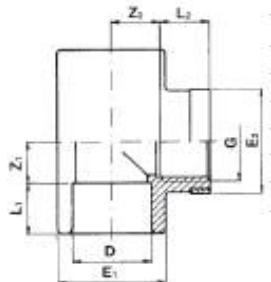

Тройник 90° резьбовой с армированным кольцом (ТТР)

D x G	L₁	L₂	Z₂	Z₁	E₂	E₁	g	Артикул	Цена с НДС
16x3/8"	14	11,4	11,6	9	25	23	18	ТТР16А	€2,18
20x1/2"	16	15	12	11	30	28	30	ТТР20В	€2,04
25x3/4"	19	16,3	16,7	14	35	34	48	ТТР25С	€2,13
32x1"	22	19,1	19,9	17	45	42	76	ТТР32D	€2,54
40x1 1/4"	26	21,4	25,6	21	55	51	124	ТТР40Е	€3,72
50x1 1/2"	31	21,4	35,6	26	65	61	200	ТТР50F	€5,17
63x2"	38	25,7	45,3	33	75	75	365	ТТР63G	€7,22

Муфта резьбовая с армированным кольцом (ММР)