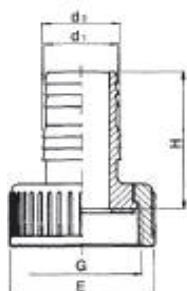

G x d x d	H	d₁	d₂	E	g	Артикул	Цена с НДС
3/4 x 18 x 16	54	16	18	34	23	PGO160	€1.68
1" x 22 x 20	59	20	22	42	32	PGO200	€1.86
1 1/4" x 27 x 25	63	25	27	52	49	PGO250	€2.36
1 1/2" x 32 x 30	68	30	32	59	68	PGO320	€3.09
2" x 42 x 40	77	40	42	72	110	PGO400	€4.36
2 1/4" x 52 x 50	80	50	52	79	145	PGO500	€5.90
2 3/4" x 64 x 60	84	60	64	96	220	PGO630	€6.72