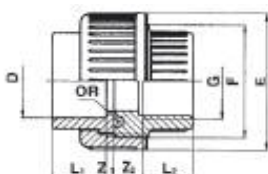

Муфта разъемная с внутренней резьбой (BOP)

D x G	L₁	L₂	Z₂	Z₁	F	O-Ring	g	Артикул	Цена с НДС
16x3/8"	14	11,4	13,6	3	3/4"	3062	31	BOP16A	€2,41
20x1/2"	16	15	11	3	1"	4081	42	BOP20B	€2,95
25x3/4"	19	16,3	12,7	3	1 1/4"	4112	70	BOP25C	€3,36
32x1"	22	19,1	12,9	3	1 1/2"	4131	96	BOP32D	€4,49
40x1 1/4"	26	21,4	16,6	3	2"	6162	155	BOP40E	€5,26
50x1 1/2"	31	21,4	23,6	3	2 1/4"	6187	237	BOP50F	€7,40
63x2"	38	25,7	30,3	3	2 3/4"	6237	405	BOP63G	€9,67
75x2 1/2"	44	30,2	31,8	3	3 1/2"	6312	625	BOP75H	€23,28
90x3"	51	33,3	35,7	5	4"	6362	865	BOP90I	€26,64
110x4"	61	39,3	39,7	5	5"	6450	1340	BOP91L	€31,27

Муфта-ниппель (AMP)