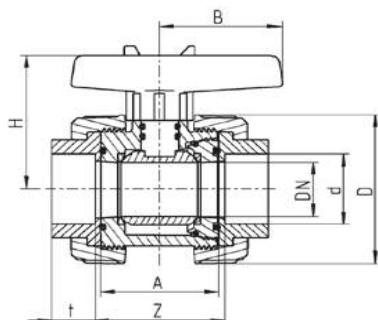

Кран шаровой

d	DN	H	D	A	B	Z	t	Артикул	Цена с НДС
16	10	47	55,5	44	43	49,5	16,5	127696	€ 10,30
20	15	47	55,5	44	43	49,5	16,5	127697	€ 10,30
25	20	53	62	50	55	56	19,5	127698	€ 11,00
32	25	55,5	70	53	55	58,5	23	127699	€ 11,60
40	32	76	84	61	65	67,5	26,5	127700	€ 17,60
50	40	88,5	102	77	75	87	31,5	125462	€ 22,70
63	50	95	115	87	75	99	38,5	125463	€ 29,00
75	65	127	127	137	111	148	45	120134	€ 37,10

Обратный клапан